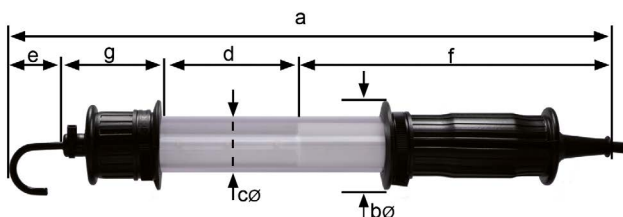

Tube de protection

En polycarbonate 40 mm diam., antichoc, transparent

Câble d'alimentation résistant aux huiles

H07RN-F 2x1 mm² (standard 10 m) autre type de cordon sur demande, fiche

Accessoires disponibles:

Aimants, crochets inox, film antistatique, fiche...

Cette baladeuse est également disponible en version "éclairage fixe".

a 430 mm | b 64 mm | c 40 mm | d 85 mm | e 65 mm | f 240 mm | g 40 mm

BALADEUSE ATEX 6 LEDS