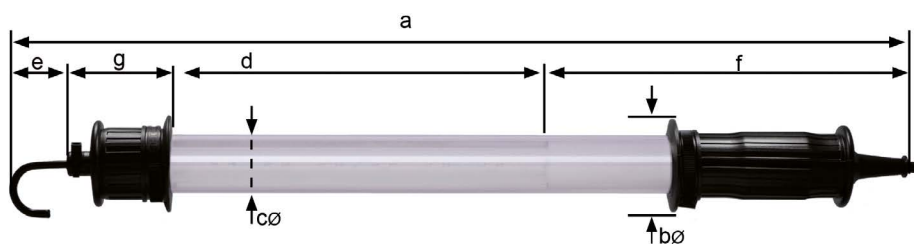

Tube de protection

En polycarbonate 40 mm, antichoc, transparent

Câble d'alimentation résistant aux huiles

H07RN-F 2x1 mm² (standard 10 m) autre type de cordon sur demande

Accessoires disponibles:

Aimants, crochets inox, film antistatique, fiche...

Cette baladeuse est également disponible en version "éclairage fixe".

a 600 mm | b 64 mm | c 40 mm | d 250 mm | e 40 mm

BALADEUSE ATEX 24 LEDS

CARACTÉRISTIQUES TECHNIQUES

Certification Gaz	Ex eb mb op is IIC T4 Gb
Certification Poussière	Ex tb op is IIIC T105° Db IP68
Indice de protection	IP68
Catégorie de sécurité	II2GD
Approprié aux Zones	1, 2, 21 et 22
Classe de température	T4
Tamb	-20°C - +40°C
Classe Gaz	IIC
Type de lampe	24 Power LEDs