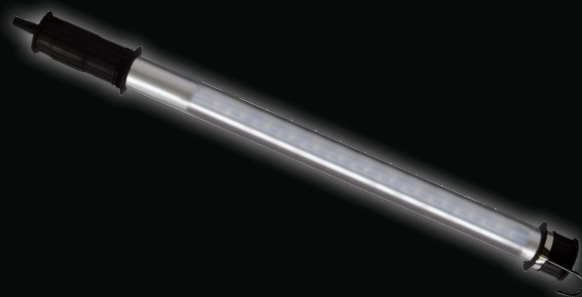

BALADEUSE ATEX 24 LEDS

CARACTÉRISTIQUES TECHNIQUES

Certification Gaz	Ex eb mb op is IIC T4 Gb
Certification Poussière	Ex tb op is IIIC T105° Db IP68
Indice de protection	IP68
Catégorie de sécurité	II2GD
Approprié aux Zones	1, 2, 21 et 22
Classe de température	T4
Tamb	-20°C - +40°C
Classe Gaz	IIC
Type de lampe	24 Power LEDs

Référence	Tension	Puissance	Lumen	Dimensions	Poids sans câble
6380510	230 V	15 W	2400	875 x 50 mm	1,3 kg
6480510	110 V	15 W	2400	875 x 50 mm	1,3 kg
6780510	24 V	15 W	2400	875 x 50 mm	1,3 kg

Tube de protection	En polycarbonate 40 mm diam., antichoc, transparent
Câble d'alimentation résistant aux huiles	H07RN-F 2 x 1 mm² (standard 10m) autre type ou longueur de cordon sur demande
Accessoires disponibles:	Aimants, crochets inox, film antistatique de remplacement, fiche

Cette baladeuse est également disponible en version "éclairage fixe" (réf. 6X80511) et en version avec prise de repiquage (réf. 6X80515)