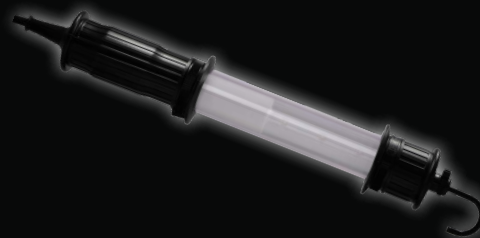

BALADEUSE ATEX 3 LEDS