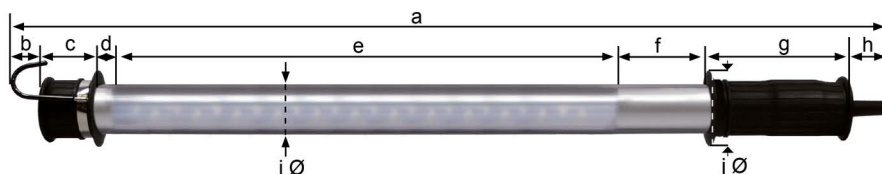

a 875 mm | b 25 mm | c 55 mm | d 20 mm | e 500 mm | f 90 mm | g 140 mm | h 45 mm | i 50 mm | j 75 mm

Textes et images à titre indicatif, non-contractuels et susceptibles de modifications sans préavis, erreurs et modifications réservées.

**VOUS AVEZ DES QUESTIONS,
CONSULTEZ-NOUS!**

OPTILIGHT FRANCE 14 rue du Vieux Faubourg | CS 30028 | 59042 Lille Cedex
T +33 (0) 3 66 88 12 53 | F +33 (0) 3 59 56 97 23 | info@optilight.fr | WWW.OPTILIGHT.FR