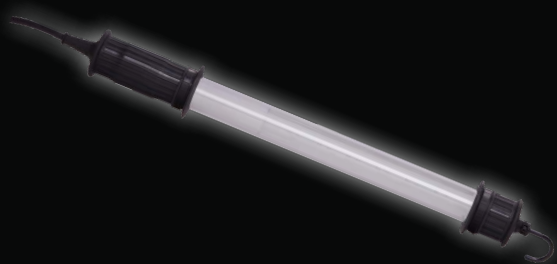

Nos baladeuses sont toutes équipées d'une poignée et d'un crochet qui vous permet de les accrocher à un objet. Chacune des baladeuses existe également en version "règlette", c-à-d le modèle fixe à monter.

Disponible en différentes tailles et en toutes les tensions, les baladeuses vous offrent une solution parfaite pour votre situation unique et ciblée. Vous les déplacerez en zone Atex, même sous tension, sans aucun danger grâce à leur mode de protection. Le matériel utilisé pour la fabrication de nos produits est antistatique et antichoc.

Tube de protection

En polycarbonate 40 mm diam., antichoc, transparent

Câble d'alimentation résistant aux huiles

H07RN-F 2x1 mm² (standard 10 m) autre type de cordon sur demande, fiche

Accessoires disponibles:

Aimants, crochets inox, film antistatique, fiche...

Cette baladeuse est également disponible en version "éclairage fixe".

a 430 mm | b 64 mm | c 40 mm | d 85 mm | e 65 mm | f 240 mm | g 40 mm

BALADEUSE ATEX 6 LEDS